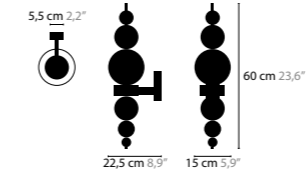

TEARS FROM MOON W1

- **13200**
- **13201**
- **13202**
- **13203**