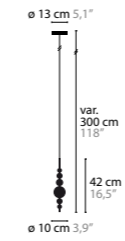

Size: 40 x 40 x 84 cm
Fixture weight: 5 kg
Packing size 1: 47 x 32 x 68 cm
Packing weight: 6 kg

TEARS FROM MOON

TEARS FROM MOON H1 MINI

- 13160**
- 13161**
- 13162**
- 13163**

TEARS FROM MOON H6 MINI

- 13170**
- 13171**
- 13172**
- 13173**