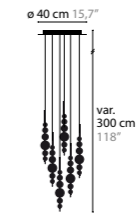

Size: 40 x 40 x 84 cm
Fixture weight: 5 kg
Packing size 1: 47 x 32 x 68 cm
Packing weight: 6 kg

TEARS FROM MOON

TEARS FROM MOON H1 MINI

- 13160**
- 13161**
- 13162**
- 13163**

TEARS FROM MOON H6 MINI

- 13170**
- 13171**
- 13172**
- 13173**