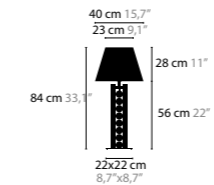

TEARS FROM MOON T1

- **13260**
- **13261**
- **13262**
- **13263**